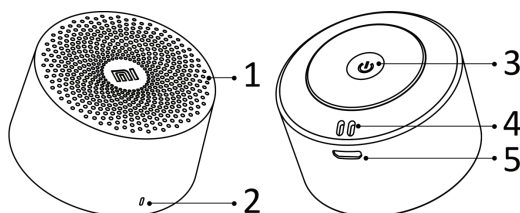

POPIS PRODUKTU

1. Reproduktor
2. Kontrolka / mikrofón
3. Tlačidlo
4. Otvor pre pútko
5. Nabíjací konektor

ŠPECIFIKÁCIE PRODUKTU

Rozmery:	50 x 32 mm
Hmotnosť:	54 g
Impedancia:	4 Ω
Frekvenčný rozsah:	200 - 18 000 Hz
Konektivita:	Bluetooth 4.2 (dosah 10 m)
Profily:	A2DP / AVRCP / SPP
Názov BT zariadenia:	MI BT18 I
Batéria:	Li-Ion 3,7 V @ 480 mAh
Nabíjací konektor:	MicroUSB*
Doba prehrávania:	6 h na 70 % hlasitosti
Podpora handsfree:	Áno
Prevádzková teplota:	0 až 40 °C

*(kabel nie je súčasťou balenia)

POPIS FUNKCIÍ

PRVÉ SPUSTENIE

Podržte tlačidlo **(3)** min. po dobu 2 sekúnd a pusťte po zaznení zvukového upozornenia. Reproduktor je pripravený pre párovanie.

PRVÉ SPÁROVANIE

Zapnite Bluetooth vo vašom zariadení a v zozname vyberte zariadení **MI BT18 I**. Po úspešnom párovaní budete počuť zvukové upozornenie.

OPAKOVANÉ SPÁROVANIE

Vo vypnutom stave podržte tlačidlo **(3)** min. po dobu 5 sekúnd. Reproduktor je v režime párovania. Zapnite Bluetooth vo vašom zariadení a v zozname vyberte zariadenie **MI BT18 I**. Po úspešnom párovaní budete počuť zvukové upozornenie.

PRICHÁDZAJÚCI HOVOR

Pri prichádzajúcom hovore je prehrávanie hudby pozastavené a reproduktor vás na hovor upozorní zvončením. Hovor prijmete krátkym stlačením tlačidla **(3)** a ukončíte dlhým stlačením tlačidla **(3)**.

KONTROLKA

Párovanie - bliká na modro	Plne nabité: svieti na modro
Spárované - pulzuje modro	Slabá bat. - pulzuje červenó
Prichádzajúci hovor: bliká na modro	
Nabíjanie - svieti na červenó	

BEZPEČNOSTNÉ UPOZORNENIA A ÚDRŽBA

Pozorne si prečítajte tento manuál.

Pred prvým použitím zariadenia nabite batériu na plnú kapacitu.

Produkt čistite len suchou handričkou.

Používajte iba príslušenstvo odporúčané výrobcom.

Uchovávajte produkt mimo dosahu zvierat a detí.

Nesprávne zaobchádzanie so zariadením, batériou a príslušenstvom, ich poškodenie či neodborná oprava môžu viesť k explózií alebo vzniku požiaru.

Nepoužívajte zariadenie mimo rozsah prevádzkových teplôt.

Nevystavujte zariadenie dažďu alebo vlhkému prostrediu zariadenie nie je vodeodolné.