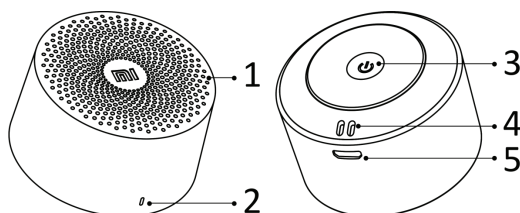

POPIS PRODUKTU

1. Reproduktor
2. Kontrolka / mikrofón
3. Tlačidlo
4. Otvor pre pútko
5. Nabíjací konektor

ŠPECIFIKÁCIE PRODUKTU

Rozmery:	50 x 32 mm
Hmotnosť:	54 g
Impedancia:	4 Ω
Frekvenčný rozsah:	200 - 18 000 Hz
Konektivita:	Bluetooth 4.2 (dosah 10 m)
Profily:	A2DP / AVRCP / SPP
Názov BT zariadenia:	MI BT18 I
Batéria:	Li-Ion 3,7 V @ 480 mAh
Nabíjací konektor:	MicroUSB*
Doba prehrávania:	6 h na 70 % hlasitosti
Podpora handsfree:	Áno
Prevádzková teplota:	0 až 40 °C

*(kabel nie je súčasťou balenia)

POPIS FUNKCIÍ

PRVÉ SPUSTENIE

Podržte tlačidlo **(3)** min. po dobu 2 sekúnd a pusťte po zaznení zvukového upozornenia. Reproduktor je pripravený pre párovanie.

PRVÉ SPÁROVANIE

Zapnite Bluetooth vo vašom zariadení a v zozname vyberte zariadení **MI BT18 I**. Po úspešnom párovaní budete počuť zvukové upozornenie.

OPAKOVANÉ SPÁROVANIE

Vo vypnutom stave podržte tlačidlo **(3)** min. po dobu 5 sekúnd. Reproduktor je v režime párovania. Zapnite Bluetooth vo vašom zariadení a v zozname vyberte zariadenie **MI BT18 I**. Po úspešnom párovaní budete počuť zvukové upozornenie.

PRICHÁDZAJÚCI HOVOR

Pri prichádzajúcom hovore je prehrávanie hudby pozastavené a reproduktor vás na hovor upozorní zvončením. Hovor prijmete krátkym stlačením tlačidla **(3)** a ukončíte dlhým stlačením tlačidla **(3)**.

KONTROLKA

Párovanie - bliká na modro	Plne nabité: svieti na modro
Spárované - pulzuje modro	Slabá bat. - pulzuje červenó
Prichádzajúci hovor: bliká na modro	
Nabíjanie - svieti na červenó	

VYHLÁSENIE O ZHODE

Výrobok je v súlade s platnými európskymi smernicami a normami.

LIKVIDACE VÝROBKU

Produkt a elektronická príslušenství (např. nabíječka, kabel, sluchátka, kabel USB) by neměly být likvidovány s běžným domácím odpadem.

LIKVIDÁCIA VÝROBKU

Produkt a elektronické príslušenstvo (napr. nabíjačka, slúchadlá, USB kábel, batéria) by nemali byť likvidované s bežným domácim odpadom.

VÝROBCE | VÝROBCA

Ganzhou Dehuida Technology Co., Ltd., Dehuida Science and Technology Park, Huoyanshan Road, Anyuan District, Ganzhou, Jiangxi, China.

Vyrobene v Číně
Vyrobene v Číně