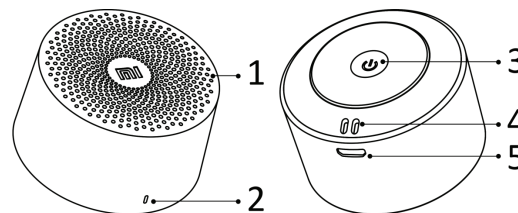

POPIS PRODUKTU

1. Reproduktor
2. Kontrolka / mikrofon
3. Tlačítko
4. Otvor pro poutko
5. Nabíjecí konektor

SPECIFIKACE PRODUKTU

Rozměry:	50 x 32 mm
Hmotnost:	54 g
Impedance:	4 Ω
Frekvenční rozsah:	200 - 18 000 Hz
Konektivita:	Bluetooth 4.2 (dosah 10 m)
Profily:	A2DP / AVRCP / SPP
Název BT zařízení:	MI BT18 I
Baterie:	Li-Ion 3,7 V @ 480 mAh
Nabíjecí konektor:	MicroUSB*
Doba přehrávání:	6 h na 70 % hlasitosti
Podpora handsfree:	Ano
Provozní teplota:	0 až 40 °C

*(kabel není součástí balení)

POPIS FUNKCÍ

PRVNÍ SPUŠTĚNÍ

Podržte tlačítko **(3)** min. po dobu 2 sekund a pusťte po zaznění zvukového upozornění. Reproduktor je připraven pro párování.

PRVNÍ SPÁROVÁNÍ

Zapněte Bluetooth ve vašem zařízení a v seznamu zvolte zařízení **MI BT18 I**. Po úspěšném párování uslyšíte zvukové upozornění.