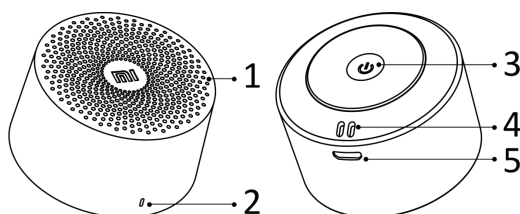

POPIS PRODUKTU

1. Reproduktor
2. Kontrolka / mikrofon
3. Tlačidlo
4. Otvor pre pútko
5. Nabíjací konektor

ŠPECIFIKÁCIE PRODUKTU

Rozmery:	50 x 32 mm
Hmotnosť:	54 g
Impedancia:	4 Ω
Frekvenčný rozsah:	200 - 18 000 Hz
Konektivita:	Bluetooth 4.2 (dosah 10 m)
Profily:	A2DP / AVRCP / SPP
Názov BT zariadenia:	MI BT18 I
Batéria:	Li-Ion 3,7 V @ 480 mAh
Nabíjací konektor:	MicroUSB*
Doba prehrávania:	6 h na 70 % hlasitosti
Podpora handsfree:	Áno
Prevádzková teplota:	0 až 40 °C

*(kabel nie je súčasťou balenia)

POPIS FUNKCIÍ

PRVÉ SPUSTENIE

Podržte tlačidlo **(3)** min. po dobu 2 sekund a pusťte po zaznení zvukového upozornenia. Reproduktor je pripravený pre spárovanie.

PRVÉ SPÁROVANIE

Zapnite Bluetooth vo vašom zariadení a v zozname vyberte zariadenie **MI BT18 I**. Po úspešnom párovaní budete počuť zvukové upozornenie.

OPAKOVANÉ SPÁROVANIE

Vo vypnutom stave podržte tlačidlo **(3)** min. po dobu 5 sekund. Reproduktor je v režime párovania. Zapnite Bluetooth vo vašom zariadení a v zozname vyberte zariadenie **MI BT18 I**. Po úspešnom párovaní budete počuť zvukové upozornenie.

PRICHÁDZAJÚCI HOVOR

Pri prichádzajúcom hovore je prehrávanie hudby pozastavené a reproduktor vás na hovor upozorní zvončením. Hovor prijmete krátkym stlačením tlačidla **(3)** a ukončíte dlhým stlačením tlačidla **(3)**.

KONTROLKA

Párovanie - bliká na modro Plne nabit: svieti na modro
Spárované - pulzuje modro Slabá bat. - pulzuje červenou
Prichádzajúci hovor: bliká na modro
Nabíjanie - svieti na červenou

PROHLÁŠENÍ O SHODĚ

Produkty jsou v souladu s platnými evropskými směrnici a normami. Prohlášení o shodě naleznete na webových stránkách: www.beryko.cz/manualy

VYHLÁŠENIE O ZHODE

Výrobok je v súlade s platnými európskymi smernicami a normami. Vyhlásenie o zhode možno stiahnuť z webu: www.beryko.cz/manualy

LIKVIDACE VÝROBKU

Produkt a elektronická příslušenství (např. nabíječka, kabel, sluchátka, kabel USB) by neměly být likvidovány s běžným domácím odpadem.

LIKVIDÁCIA VÝROBKU

Produkt a elektronické príslušenstvo (napr. nabíjačka, slúchadlá, USB kábel, batéria) by nemali byť likvidované s bežným domácim odpadom.

VÝROBCE | VÝROBCA

Ganzhou Dehuida Technology Co., Ltd., Dehuida Science and Technology Park, Huoyanshan Road, Anyuan District, Ganzhou, Jiangxi, China.

Vyrobene v Číně
Vyrobene v Číně