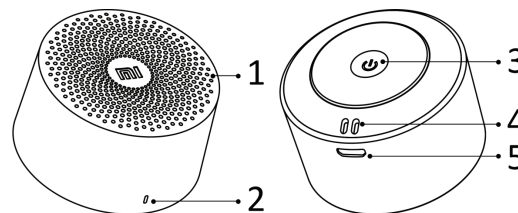

Mi Compact Bluetooth Speaker 2

CZ | UŽIVATELSKÁ PŘÍRUČKA
SK | POUŽÍVATEĽSKÁ PŘÍRUČKA

BEZPEČNOSTNÍ UPOZORNĚNÍ A ÚDRŽBA

- Pozorně si přečtěte tento manuál.
- Před prvním použitím zařízení nabijte baterii na plnou kapacitu.
- Produkt čistěte pouze suchým hadříkem.
- Používejte pouze příslušenství doporučené výrobcem.
- Uchovávejte produkt mimo dosah zvířat a dětí.
- Nesprávné zacházení se zařízením, baterií a příslušenstvím, jejich poškození či neodborná oprava mohou vést k explozi či vzniku požáru.
- Nepoužívejte zařízení mimo rozsah provozních teplot.
- Nevystavujte zařízení dešti nebo vlhkému prostředí - zařízení není voděodolné.

POPIS PRODUKTU

1. Reproduktor
2. Kontrolka / mikrofon
3. Tlačítko
4. Otvor pro poutko
5. Nabíjecí konektor

SPECIFIKACE PRODUKTU

Rozměry:	50 x 32 mm
Hmotnost:	54 g
Impedance:	4 Ω
Frekvenční rozsah:	200 - 18 000 Hz
Konektivita:	Bluetooth 4.2 (dosah 10 m)
Profily:	A2DP / AVRCP / SPP
Název BT zařízení:	MI BT18 I
Baterie:	Li-Ion 3,7 V @ 480 mAh
Nabíjecí konektor:	MicroUSB*
Doba přehrávání:	6 h na 70 % hlasitosti
Podpora handsfree:	Ano
Provozní teplota:	0 až 40 °C

*(kabel není součástí balení)

POPIS FUNKCÍ

PRVNÍ SPUŠTĚNÍ

Podržte tlačítko **(3)** min. po dobu 2 sekund a pusťte po zaznění zvukového upozornění. Reproduktor je připraven pro párování.

PRVNÍ SPÁROVÁNÍ

Zapněte Bluetooth ve vašem zařízení a v seznamu zvolte zařízení **MI BT18 I**. Po úspěšném párování uslyšíte zvukové upozornění.

OPAKOVANÉ SPÁROVÁNÍ

Ve vypnutém stavu podržte tlačítko **(3)** min. po dobu 5 sekund. Reproduktor je v režimu párování. Zapněte Bluetooth ve vašem zařízení a v seznamu zvolte zařízení **MI BT18 I**. Po úspěšném párování uslyšíte zvukové upozornění.

PŘÍCHOZÍ HOVOR

Při příchodním hovoru je přehrávání hudby pozastaveno a reproduktor vás na hovor upozorní vyzváněním. Hovor přijmete krátkým stiskem tlačítka **(3)** a ukončíte dlouhým stiskem tlačítka **(3)**.

KONTROLKA

Párování - bliká modře Plně nabit: svítí modře
Spárováno - pulzuje modře Příchozí hovor: bliká modře
Slabá baterie - pulzuje červeně
Nabíjení - svítí červeně

BEZPEČNOSTNÉ UPOZORNENIA A ÚDRŽBA

Pozorne si prečítajte tento manuál.

Pred prvým použitím zariadenia nabijte batériu na plnú kapacitu.

Produkt čistite len suchou handričkou.

Používajte iba príslušenstvo odporúčané výrobcom.

Uchovávajte produkt mimo dosahu zvierat a detí.

Nesprávne zaobchádzanie so zariadením, batériou a príslušenstvom, ich poškodenie či neodborná oprava môžu viesť k explózií alebo vzniku požiaru.

Nepoužívajte zariadenie mimo rozsah prevádzkových teplôt.

Nevystavujte zariadenie dažďu alebo vlhkému prostrediu zariadenie nie je vodeodolné.